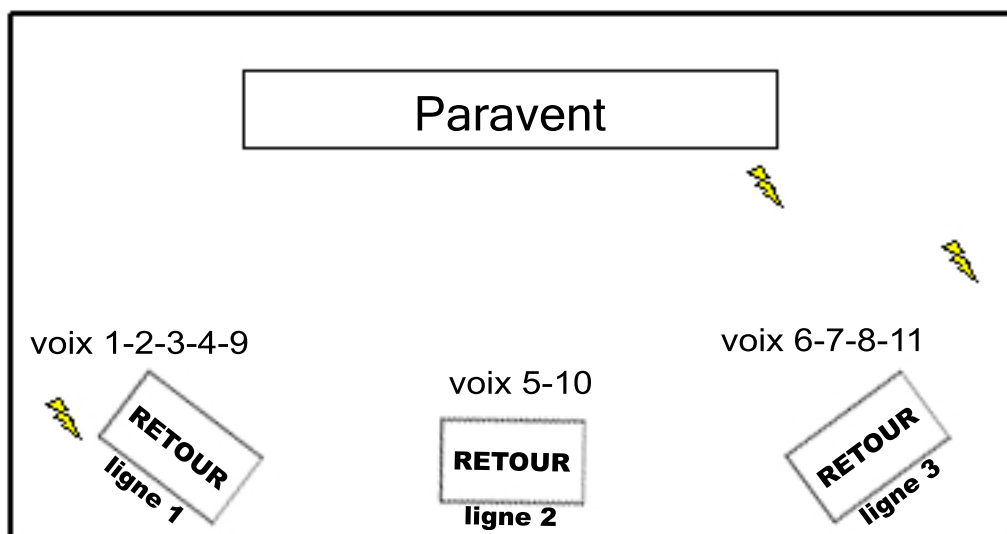

VOIX	INSTRUMENTS	MICROS	TRAITEMENTS	
1	Grosse caisse	Béta 91	comp	
2	Caisse claire	SM 81	comp	reverb
3	Métallophone	SM57		reverb
4	Accordéon	Recepteur HF		reverb
5	Guitare Jean-Guy	DI-A		reverb
6	Guitare Fulgent	DI-A		reverb
7	Banjo	Sortie DI ampli	comp	reverb
8	Dobro	SM57		reverb
9	Chant Jean	SM58	comp	reverb/delay
10	Chant Jean-Guy	SM58	comp	reverb/delay
11	Chant Fulgent	SM58	comp	reverb/delay
12	Voix OFF (régie)	SM58	comp	reverb/delay
13 - 14	Reverb			
15 - 16	Reverb			
17 - 18	Delay			
19 - 20	Bande son	Audio in RCA		